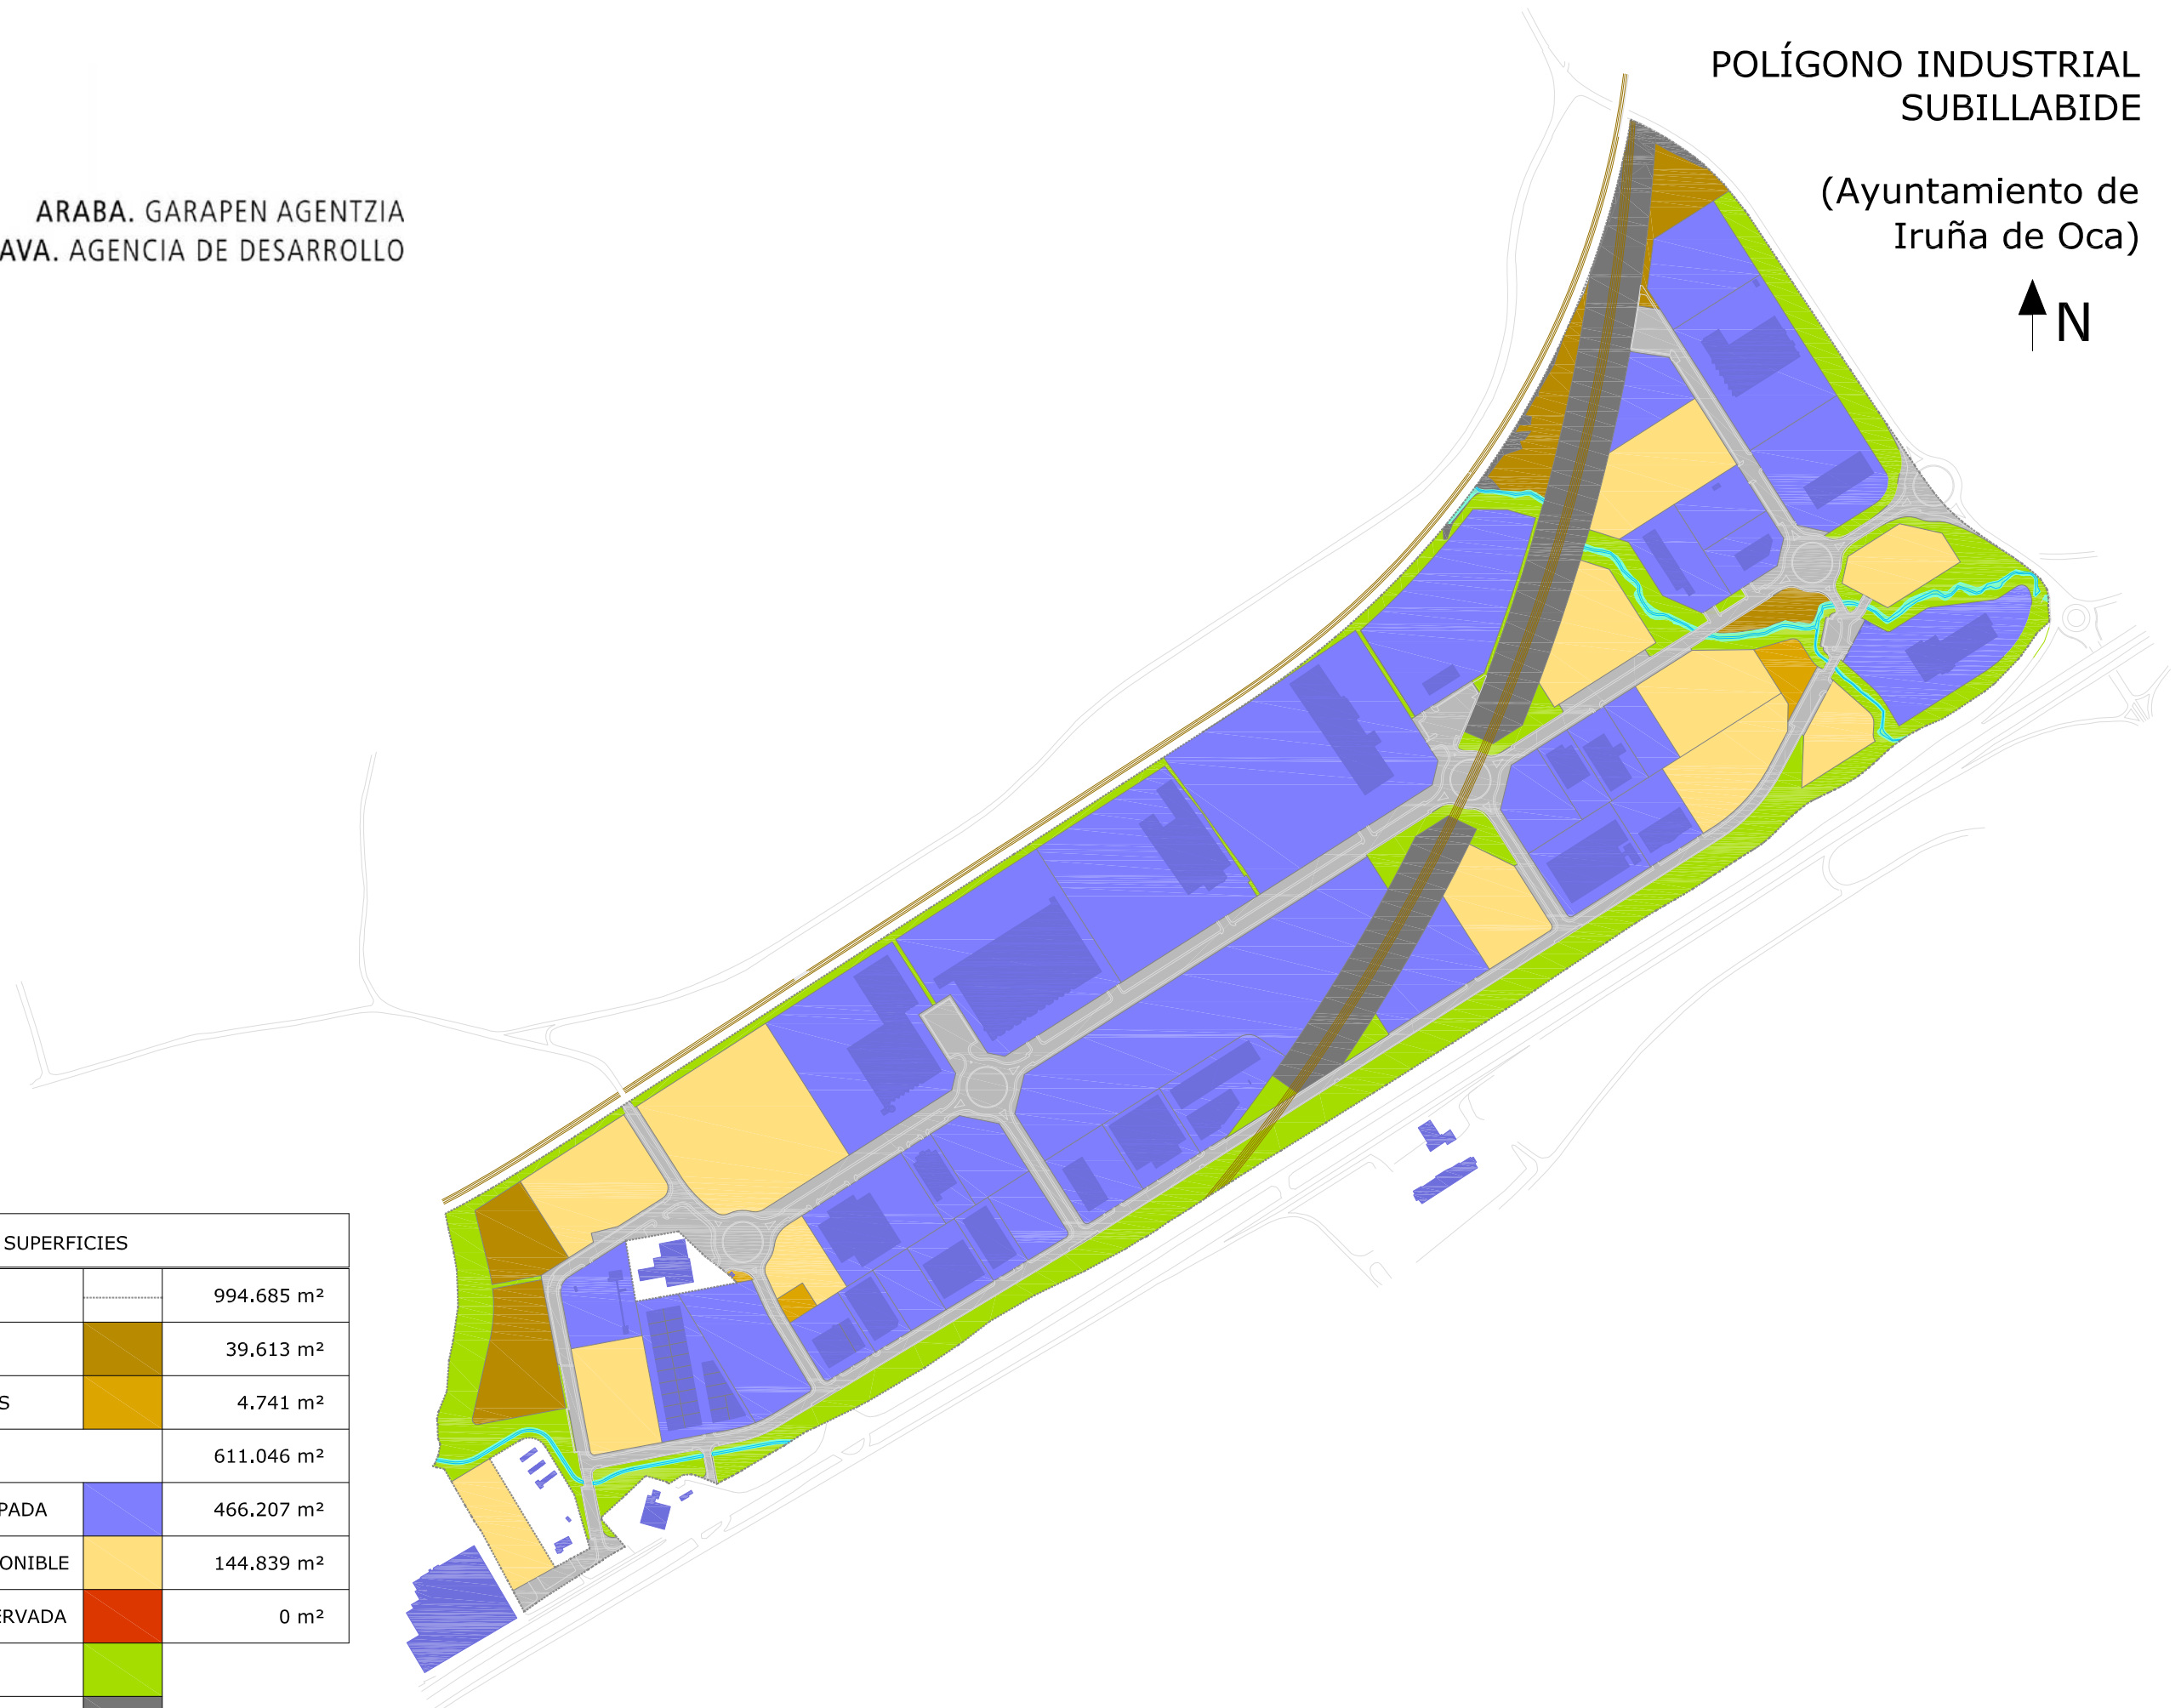

ARABA. GARAPEN AGENTZIA
ALAVA. AGENCIA DE DESARROLLO

POLÍGONO INDUSTRIAL SUBILLABIDE

(Ayuntamiento de
Iruña de Oca)

LEYENDA SUPERFICIES		
SUPERFICIE TOTAL		994.685 m ²
SUPERFICIE DOTACIONAL		39.613 m ²
SUPERFICIE INFRAESTRUCTURAS		4.741 m ²
SUPERFICIE INDUSTRIAL TOTAL		611.046 m ²
SUPERFICIE INDUSTRIAL	OCUPADA	466.207 m ²
	DISPONIBLE	144.839 m ²
	RESERVADA	0 m ²
SUPERFICIE ZONA VERDE		
SUPERFICIE DE AFECCIÓN FERROVIARIA		

Escala 1:7.500