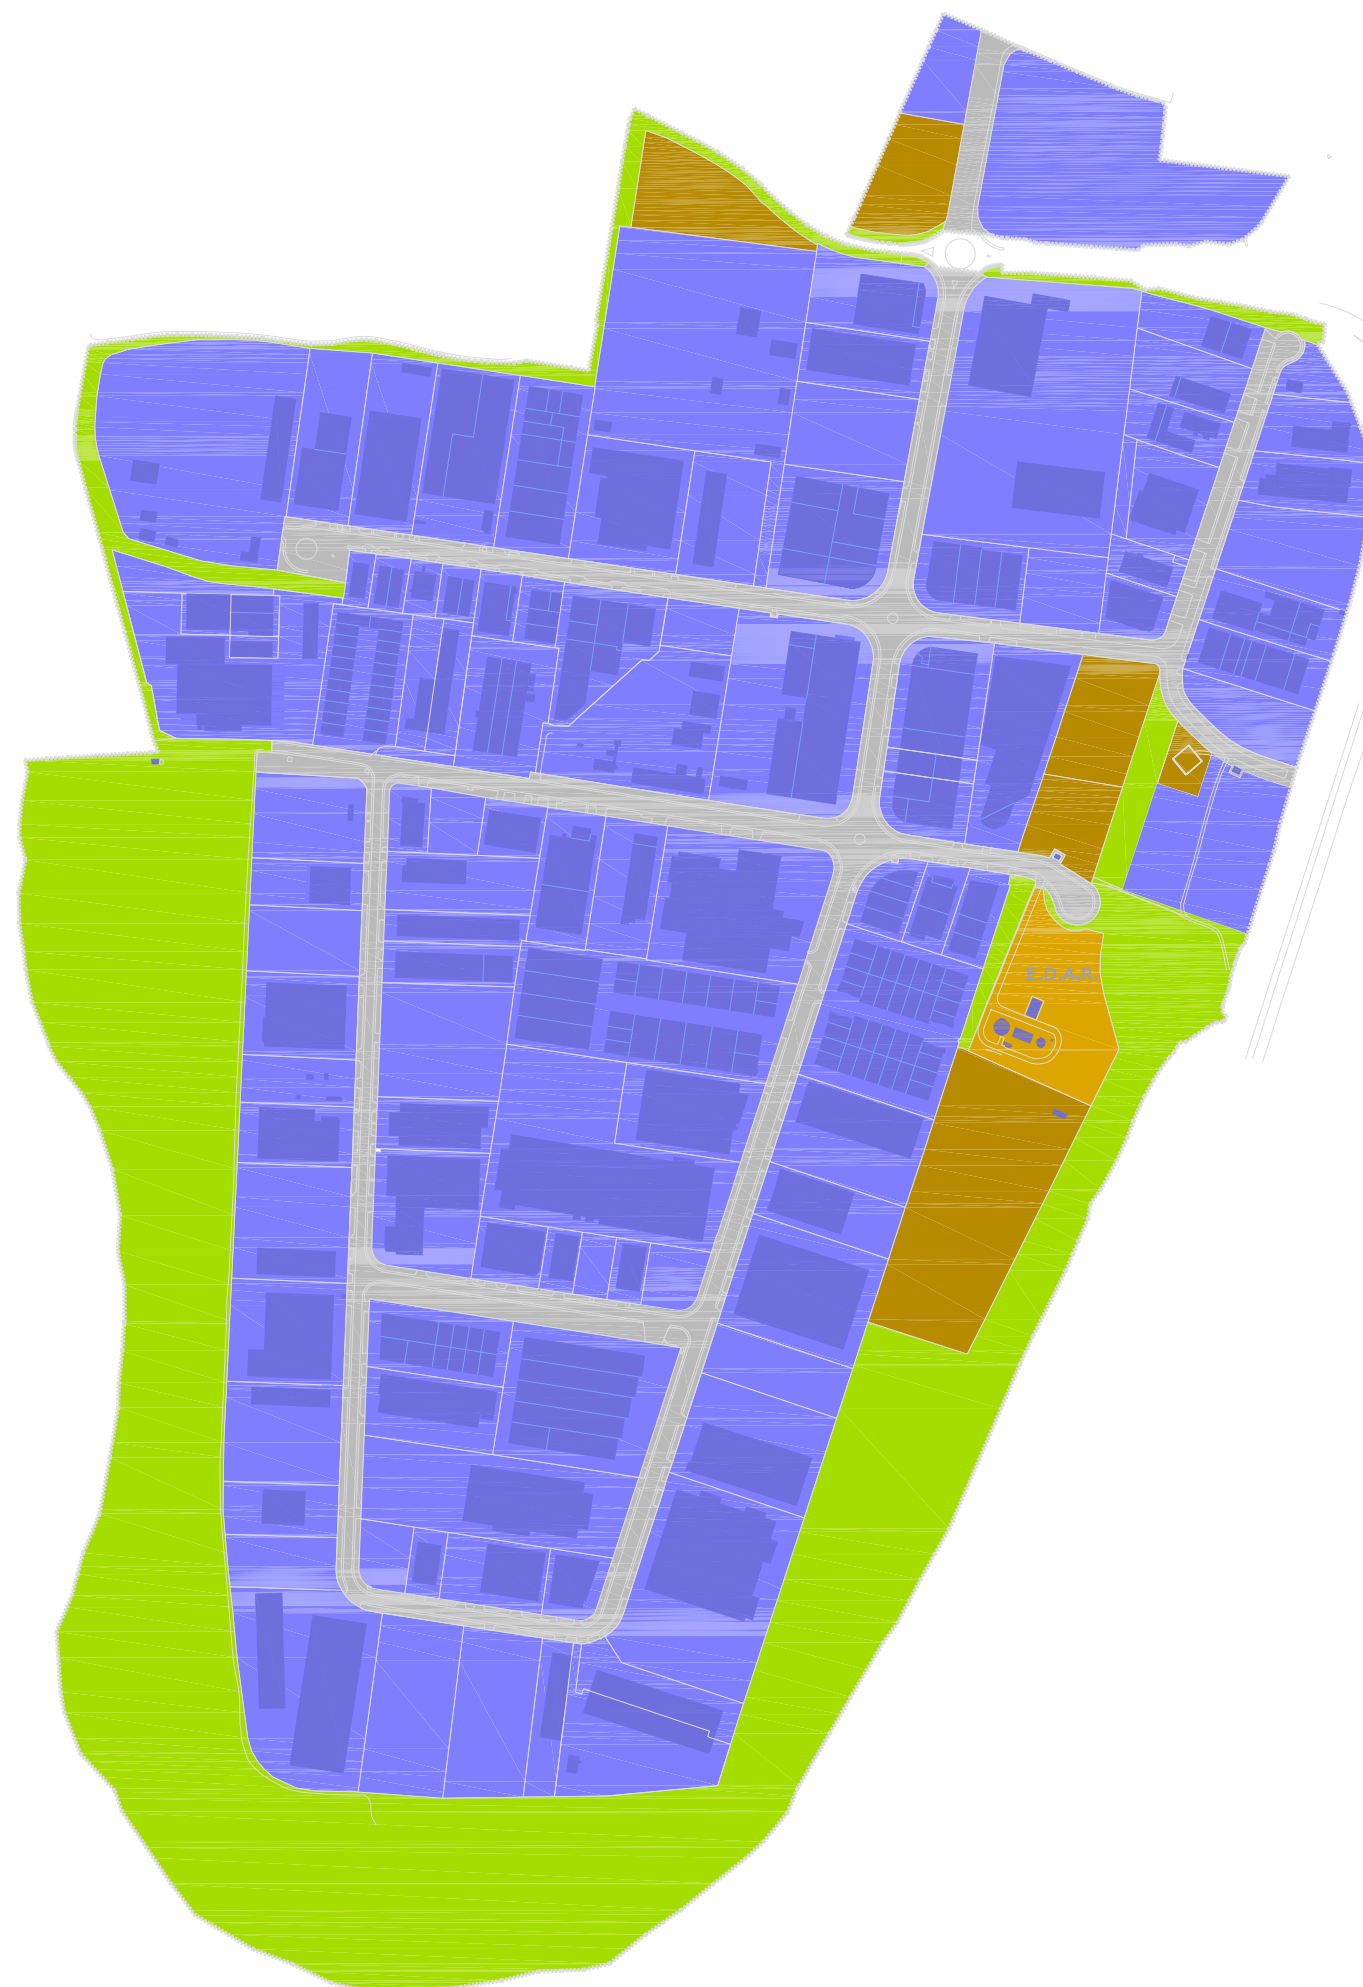

ARABA. GARAPEN AGENTZIA
ALAVA. AGENCIA DE DESARROLLO

POLÍGONO INDUSTRIAL GOIAIN

(Ayuntamiento de
Legutiano)

LEYENDA SUPERFICIES

SUPERFICIE TOTAL			1.609.346 m ²
SUPERFICIE DOTACIONAL			68.339 m ²
SUPERFICIE INFRAESTRUCTURAS			17.244 m ²
SUPERFICIE INDUSTRIAL TOTAL			1.030.621 m ²
SUPERFICIE INDUSTRIAL	OCUPADA		1.030.621 m ²
	DISPONIBLE		0 m ²
	RESERVADA		0 m ²
SUPERFICIE ZONA VERDE		