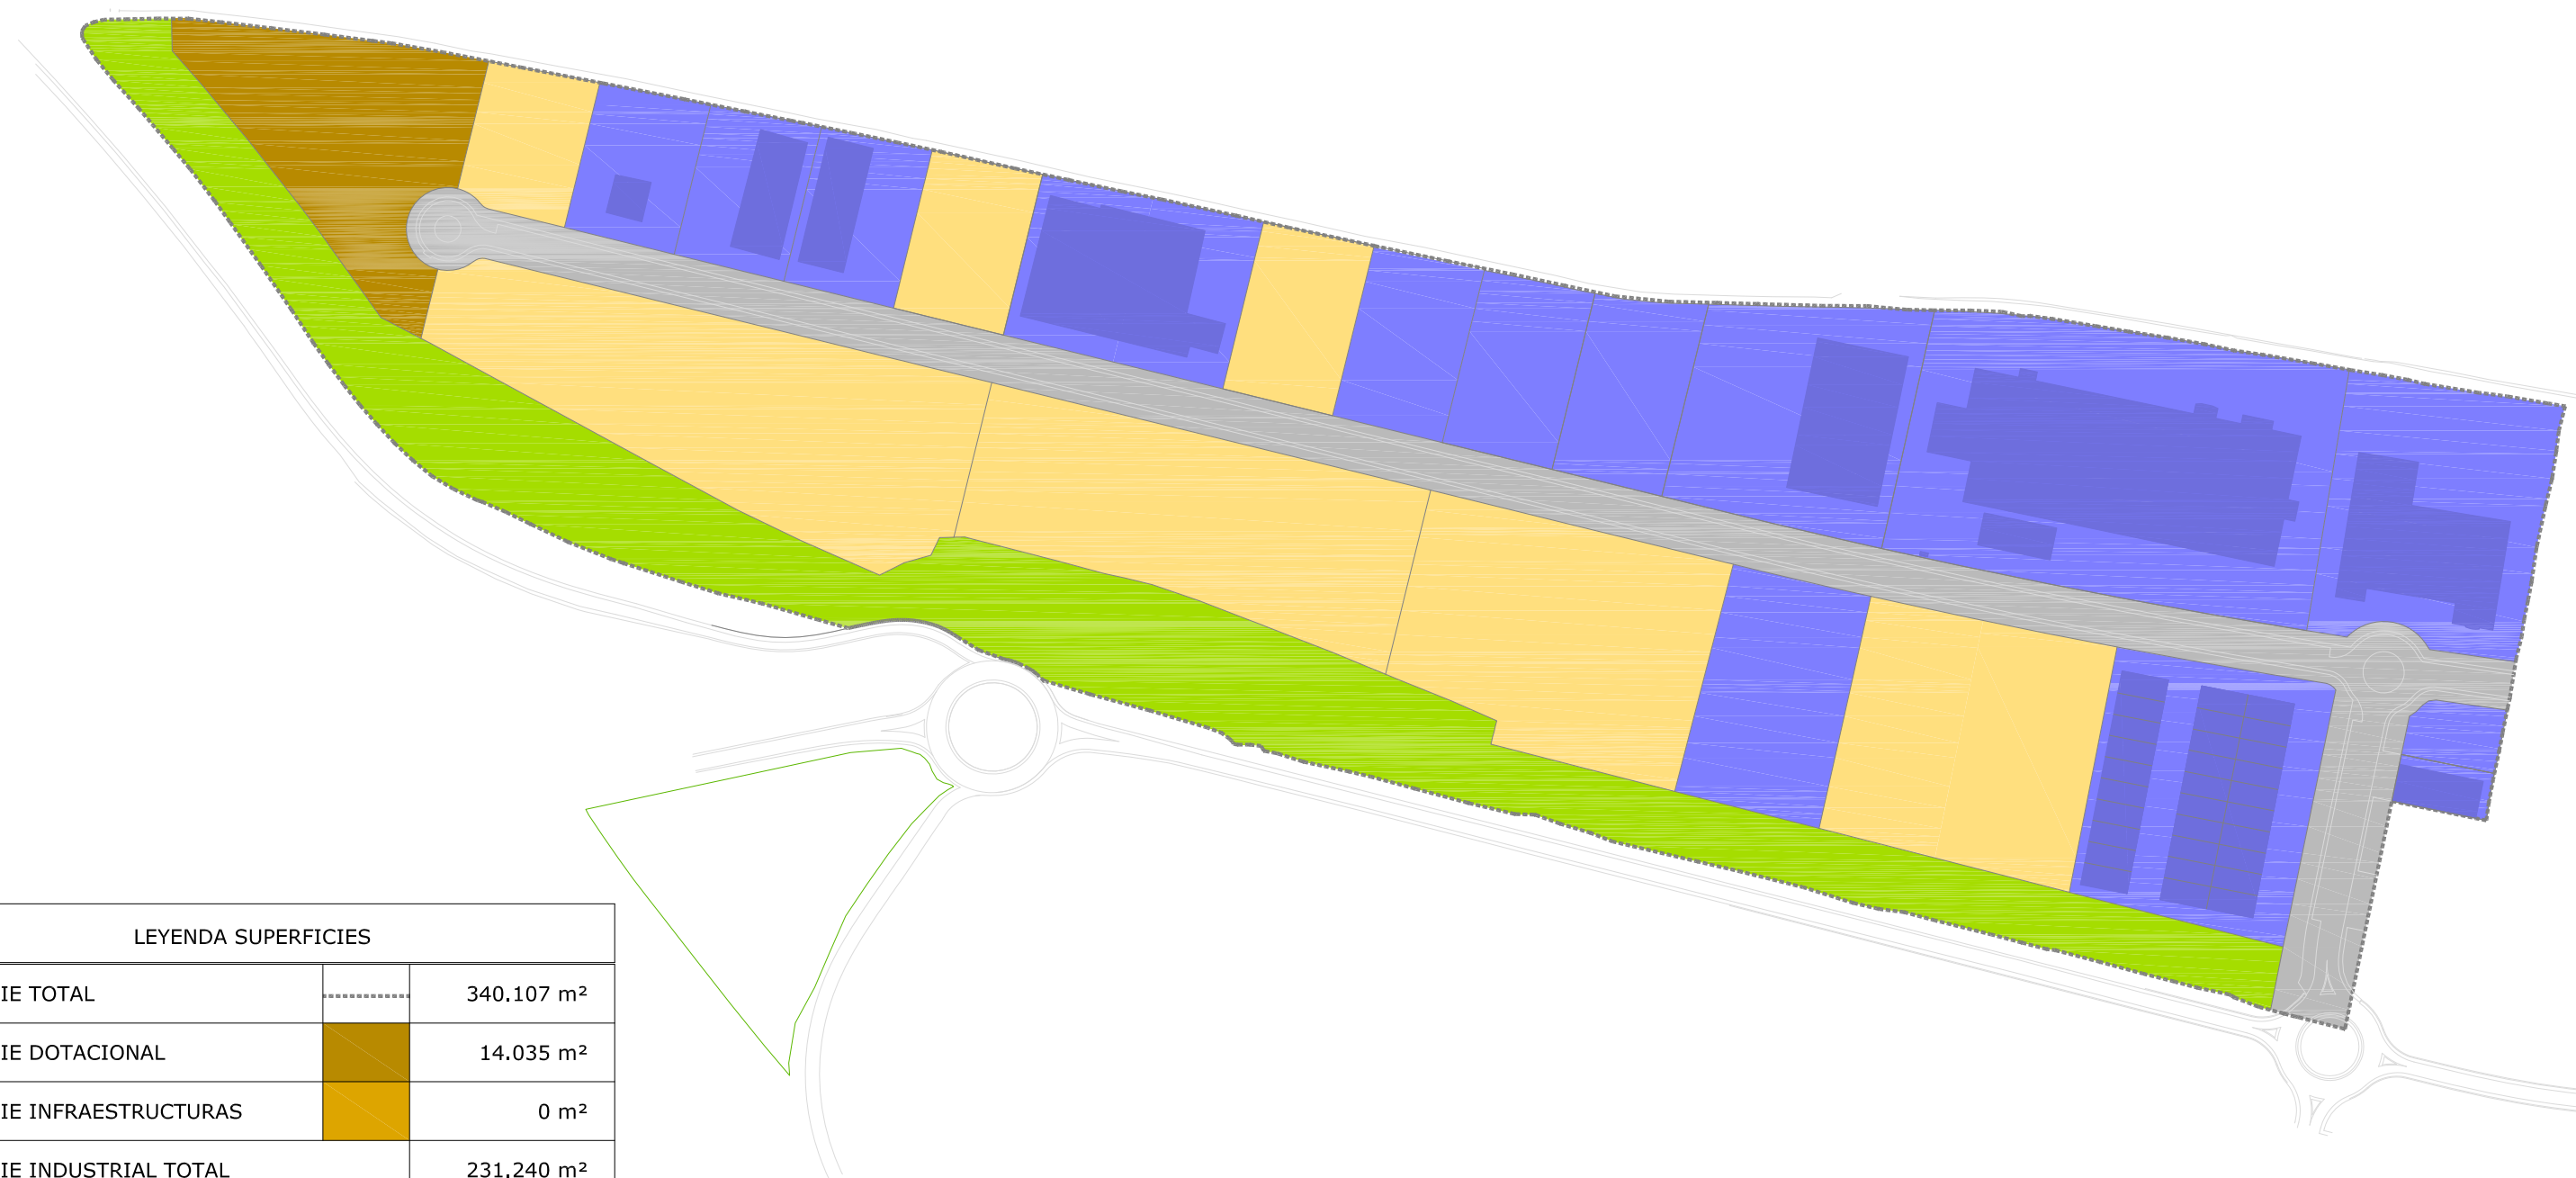

# POLÍGONO INDUSTRIAL GALZAR

(Ayuntamiento de Salvatierra)

## LEYENDA SUPERFICIES

SUPERFICIE TOTAL		340.107 m <sup>2</sup>
SUPERFICIE DOTACIONAL		14.035 m <sup>2</sup>
SUPERFICIE INFRAESTRUCTURAS		0 m <sup>2</sup>
SUPERFICIE INDUSTRIAL TOTAL		231.240 m <sup>2</sup>
SUPERFICIE INDUSTRIAL	OCUPADA	133.931 m <sup>2</sup>
	DISPONIBLE	97.309 m <sup>2</sup>
	RESERVADA	0 m <sup>2</sup>
SUPERFICIE ZONA VERDE		